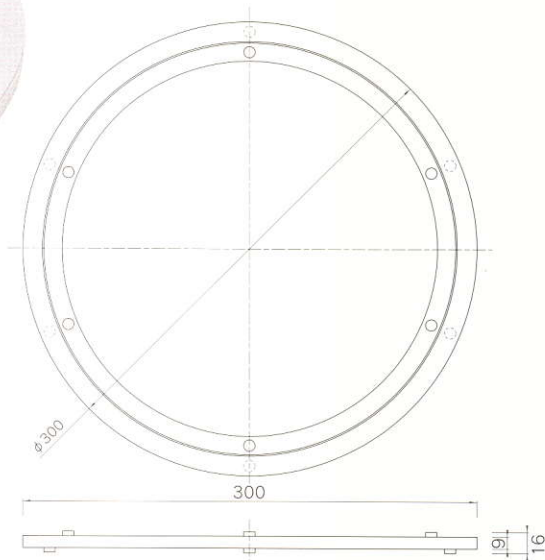

Turtable & Damper / ターンテーブル&ダンパー

アルミ回転板

KA-001

品番	品名	L(長さ)	厚さ	素材
KA-001	アルミ回転板	300 \varnothing	16	アルミ/鋼球

ガスステー

GS-001

品番	品名	素材
GS-001	ガスステー	亜鉛