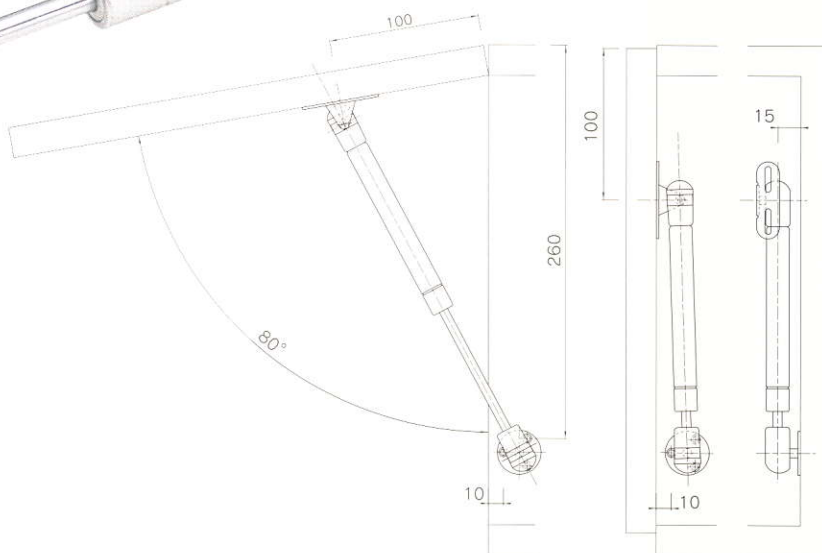

Turtable & Damper / ターンテーブル&ダンパー

アルミ回転板

KA-001

品番	品名	L(長さ)	厚さ	素材
KA-001	アルミ回転板	300 \varnothing	16	アルミ/鋼球

ガスステー

GS-001

品番	品名	素材
GS-001	ガスステー	亜鉛