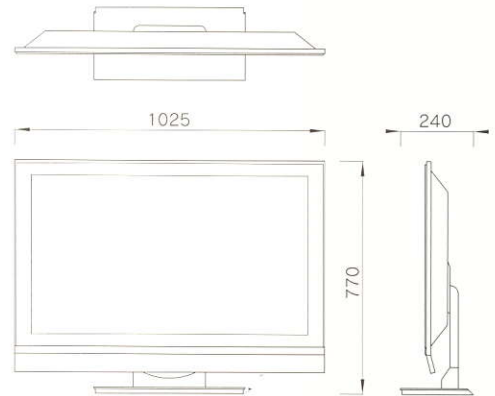

液晶テレビ ディスプレイ模型

品番	品名	画面サイズ	W(巾)	D(奥行)	H(高さ)	素材
DI-001-42-B	42インチ ディスプレイ模型	42 インチ	1025	240	770	セルロイド・木材
DI-001-32-B	32インチ ディスプレイ模型	32 インチ	800	240	640	セルロイド・木材