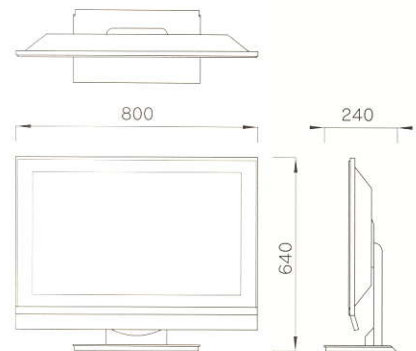

液晶テレビ ディスプレイ模型

品番	品名	画面サイズ	W(巾)	D(奥行)	H(高さ)	素材
DI-001-42-B	42インチ ディスプレイ模型	42 インチ	1025	240	770	セルロイド・木材
DI-001-32-B	32インチ ディスプレイ模型	32 インチ	800	240	640	セルロイド・木材