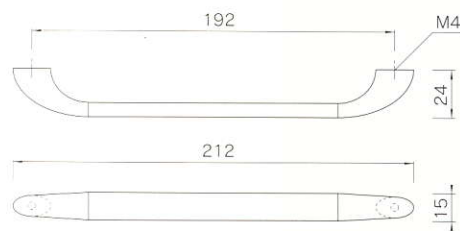

Z 822 ハンドル

HA-021-192-AL

品番	品名	L(長さ)	W(巾)	H(高さ)	P(ピッチ)	素材
HA-021-192-AL	Z 822 ハンドル	212	15	24	192	亜鉛・アルミ

Z 833 ハンドル

HA-022-192-AL

品番	品名	L(長さ)	W(巾)	H(高さ)	P(ピッチ)	素材
HA-022-192-AL	Z 833 ハンドル	200	16	29	192	亜鉛・アルミ

DAEN ハンドル

HA-023-192-AL

品番	品名	L(長さ)	W(巾)	H(高さ)	P(ピッチ)	素材
HA-023-192-AL	DAEN ハンドル	205	21	38	192	亜鉛・アルミ

SK28 ハンドル

HA-024-96-AL

品番	品名	L(長さ)	W(巾)	H(高さ)	P(ピッチ)	素材
HA-024-96-AL	SK28 ハンドル	125	18	19	96	亜鉛・アルミ