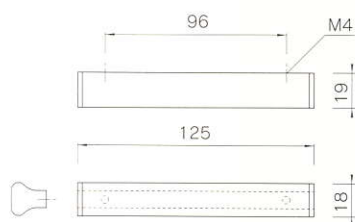

Z 822 ハンドル

HA-021-192-AL

品番	品名	L(長さ)	W(巾)	H(高さ)	P(ピッチ)	素材
HA-021-192-AL	Z 822 ハンドル	212	15	24	192	亜鉛・アルミ

Z 833 ハンドル

HA-022-192-AL

品番	品名	L(長さ)	W(巾)	H(高さ)	P(ピッチ)	素材
HA-022-192-AL	Z 833 ハンドル	200	16	29	192	亜鉛・アルミ

DAEN ハンドル

HA-023-192-AL

品番	品名	L(長さ)	W(巾)	H(高さ)	P(ピッチ)	素材
HA-023-192-AL	DAEN ハンドル	205	21	38	192	亜鉛・アルミ

SK28 ハンドル

HA-024-96-AL

品番	品名	L(長さ)	W(巾)	H(高さ)	P(ピッチ)	素材
HA-024-96-AL	SK28 ハンドル	125	18	19	96	亜鉛・アルミ