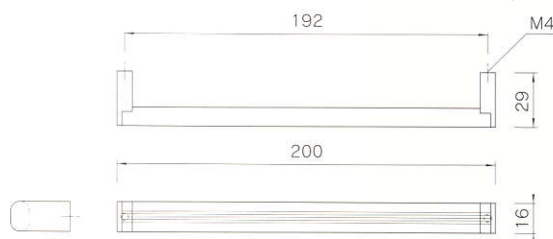

Z 822 ハンドル

HA-021-192-AL

品番	品名	L(長さ)	W(巾)	H(高さ)	P(ピッチ)	素材
HA-021-192-AL	Z 822 ハンドル	212	15	24	192	亜鉛・アルミ

Z 833 ハンドル

HA-022-192-AL

品番	品名	L(長さ)	W(巾)	H(高さ)	P(ピッチ)	素材
HA-022-192-AL	Z 833 ハンドル	200	16	29	192	亜鉛・アルミ

DAEN ハンドル

HA-023-192-AL

品番	品名	L(長さ)	W(巾)	H(高さ)	P(ピッチ)	素材
HA-023-192-AL	DAEN ハンドル	205	21	38	192	亜鉛・アルミ

SK28 ハンドル

HA-024-96-AL

品番	品名	L(長さ)	W(巾)	H(高さ)	P(ピッチ)	素材
HA-024-96-AL	SK28 ハンドル	125	18	19	96	亜鉛・アルミ