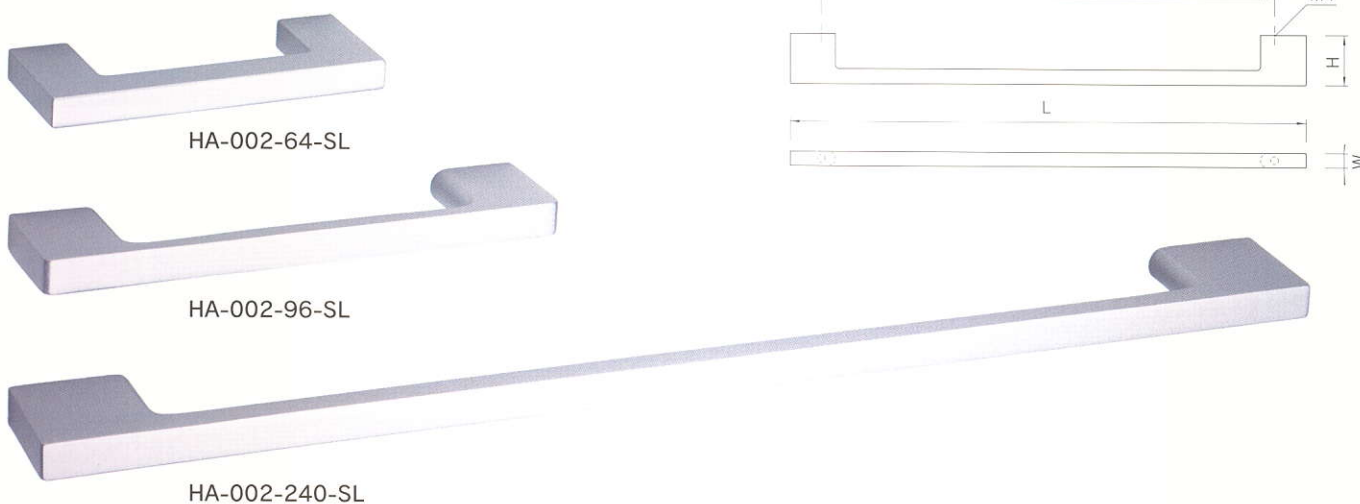

C-202 ハンドル

品番	品名	L(長さ)	W(巾)	H(高さ)	P(ピッチ)	素材
HA-001-96-SL	C-202 ハンドル	120	9	23	96	亜鉛
HA-001-96-WH	C-202 ハンドル	120	9	23	96	亜鉛
HA-001-128-SL	C-202 ハンドル	156	10	26	128	亜鉛

3064 ハンドル

品番	品名	L(長さ)	W(巾)	H(高さ)	P(ピッチ)	素材
HA-002-64-SL	3064 ハンドル	78	7	29	64	亜鉛
HA-002-96-SL	3064 ハンドル	121	8	26	96	亜鉛
HA-002-240-SL	3064 ハンドル	274	8	27	240	亜鉛

メッセハンドル

品番	品名	L(長さ)	W(巾)	H(高さ)	P(ピッチ)	素材
HA-003-192-SL	メッセハンドル	199	11	30	192	亜鉛