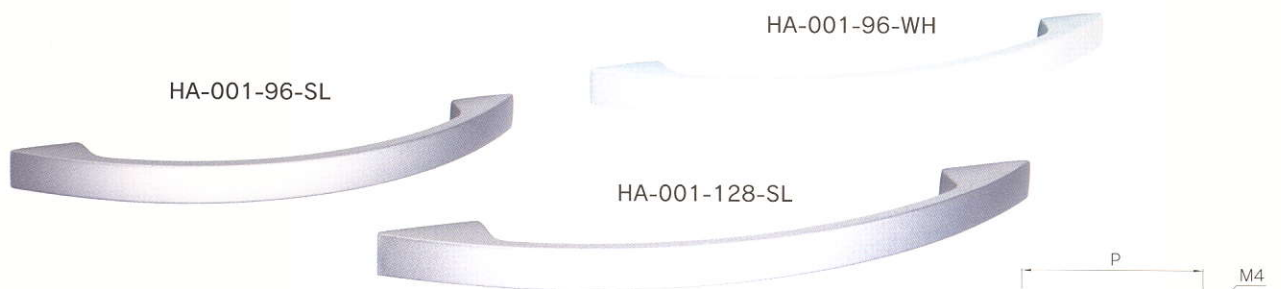

C-202 ハンドル

品番	品名	L(長さ)	W(巾)	H(高さ)	P(ピッチ)	素材
HA-001-96-SL	C-202 ハンドル	120	9	23	96	亜鉛
HA-001-96-WH	C-202 ハンドル	120	9	23	96	亜鉛
HA-001-128-SL	C-202 ハンドル	156	10	26	128	亜鉛

3064 ハンドル

品番	品名	L(長さ)	W(巾)	H(高さ)	P(ピッチ)	素材
HA-002-64-SL	3064 ハンドル	78	7	29	64	亜鉛
HA-002-96-SL	3064 ハンドル	121	8	26	96	亜鉛
HA-002-240-SL	3064 ハンドル	274	8	27	240	亜鉛

メッセハンドル

品番	品名	L(長さ)	W(巾)	H(高さ)	P(ピッチ)	素材
HA-003-192-SL	メッセハンドル	199	11	30	192	亜鉛