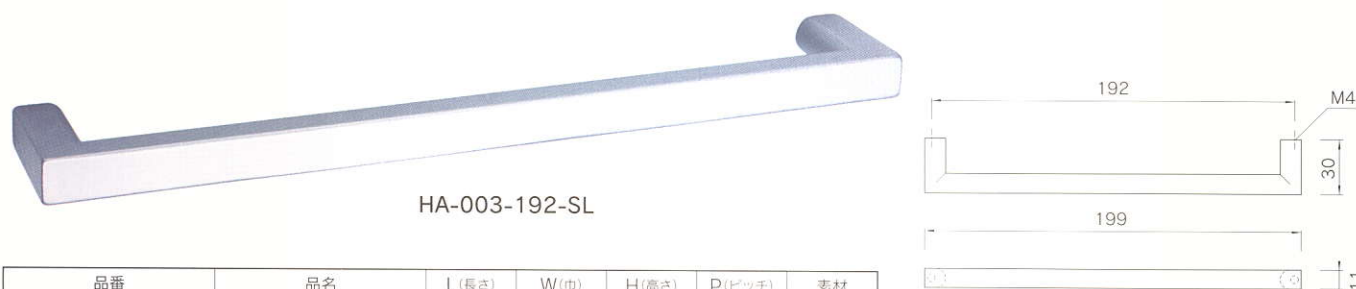

C-202 ハンドル

品番	品名	L(長さ)	W(巾)	H(高さ)	P(ピッチ)	素材
HA-001-96-SL	C-202 ハンドル	120	9	23	96	亜鉛
HA-001-96-WH	C-202 ハンドル	120	9	23	96	亜鉛
HA-001-128-SL	C-202 ハンドル	156	10	26	128	亜鉛

3064 ハンドル

品番	品名	L(長さ)	W(巾)	H(高さ)	P(ピッチ)	素材
HA-002-64-SL	3064 ハンドル	78	7	29	64	亜鉛
HA-002-96-SL	3064 ハンドル	121	8	26	96	亜鉛
HA-002-240-SL	3064 ハンドル	274	8	27	240	亜鉛

メッセハンドル

品番	品名	L(長さ)	W(巾)	H(高さ)	P(ピッチ)	素材
HA-003-192-SL	メッセハンドル	199	11	30	192	亜鉛